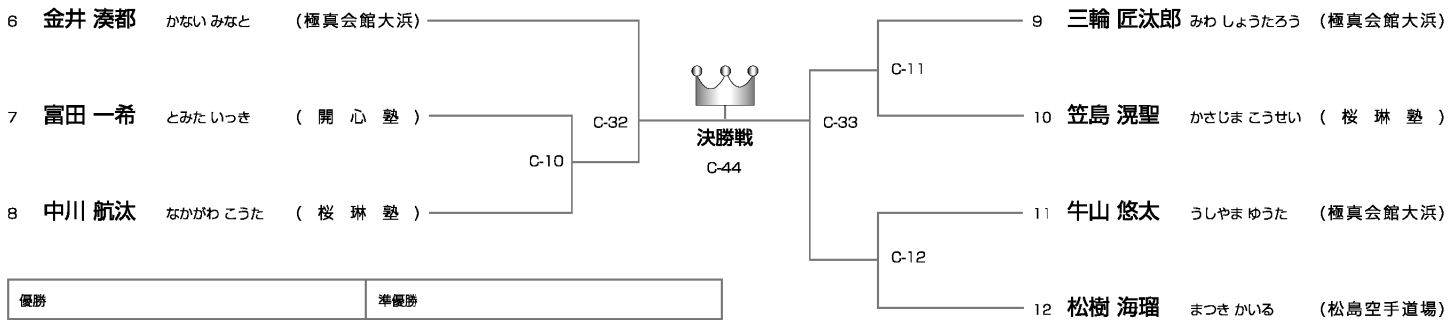

幼年男女混合の部

19日Cコート ◆ 5名

初級クラス 小学1年男子の部

19日Cコート ◆ 7名

初級クラス 小学2年男子の部

19日Cコート ◆ 10名

初級クラス 小学3年男子の部

19日Cコート ◆ 8名