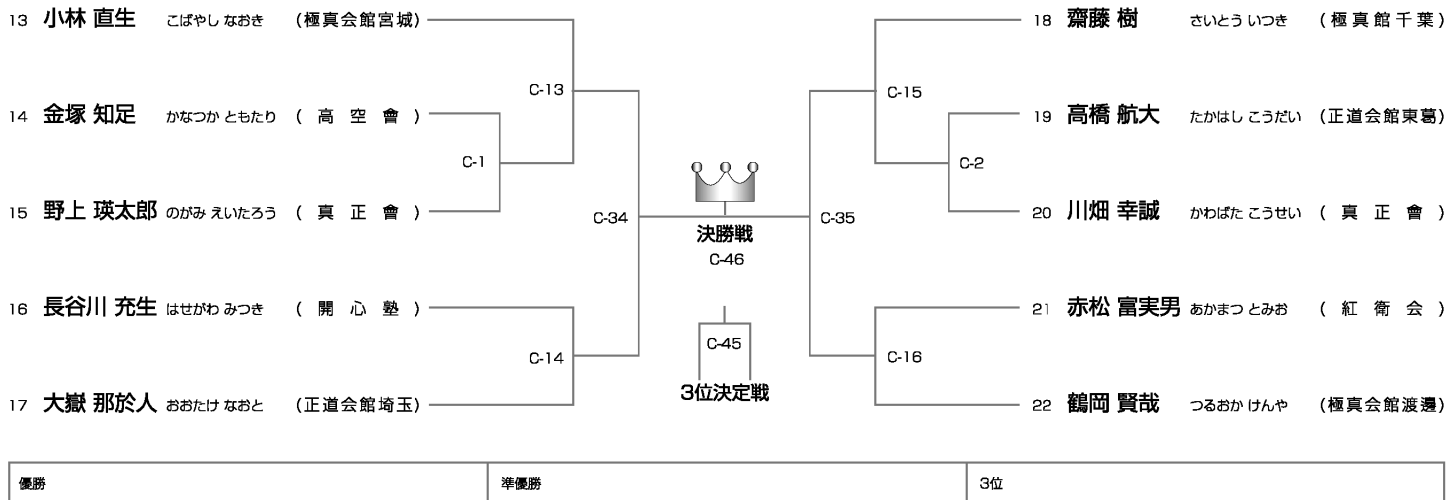

幼年男女混合の部

19日Cコート ◆ 5名

初級クラス 小学1年男子の部

19日Cコート ◆ 7名

初級クラス 小学2年男子の部

19日Cコート ◆ 10名

初級クラス 小学3年男子の部

19日Cコート ◆ 8名