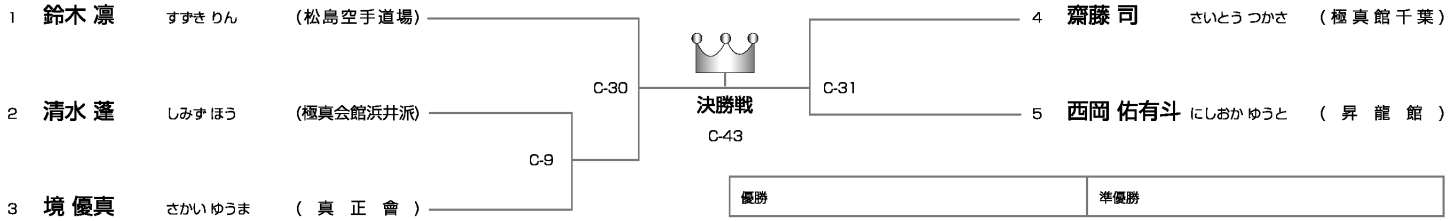

幼年男女混合の部

19日Cコート ◆ 5名

初級クラス 小学1年男子の部

19日Cコート ◆ 7名

初級クラス 小学2年男子の部

19日Cコート ◆ 10名

初級クラス 小学3年男子の部

19日Cコート ◆ 8名