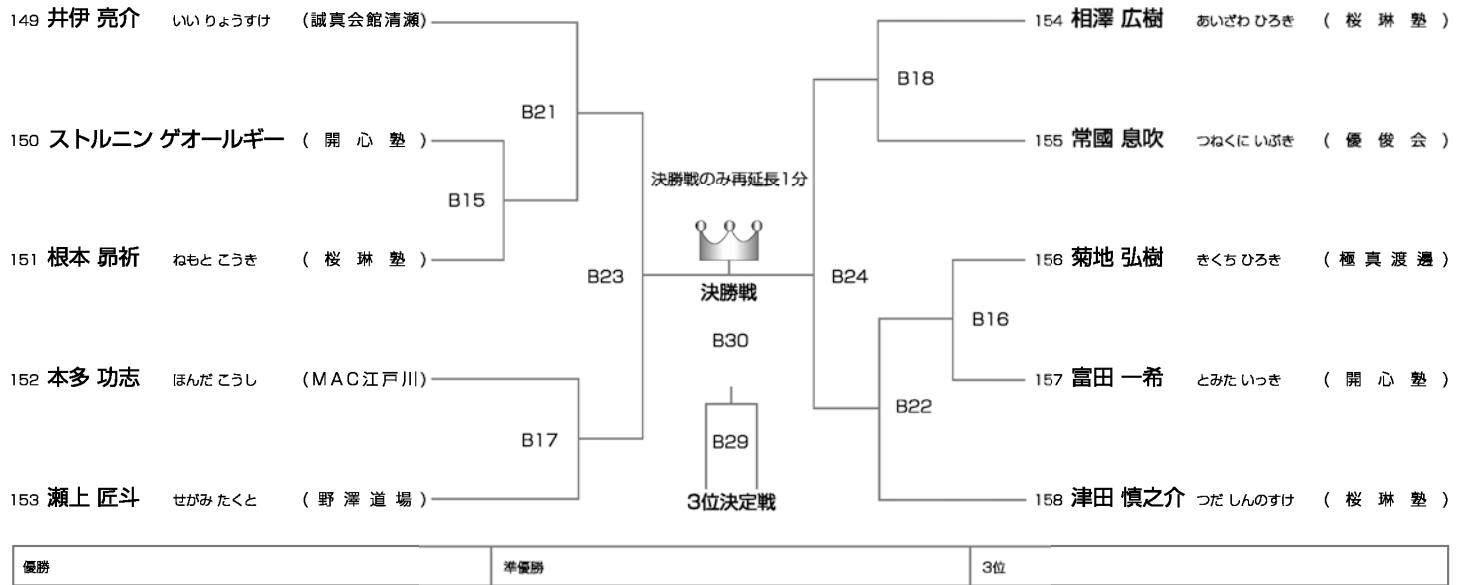

中級クラス 小学3年男子の部

本戦1分30秒 → 延長1分 → マスト Bコート ◆ 10名

中級クラス 小学4年男子の部

本戦1分30秒 → 延長1分 → マスト Bコート ◆ 10名

中級クラス 小学5年男子の部

本戦1分30秒 → 延長1分 → マスト Bコート ◆ 7名