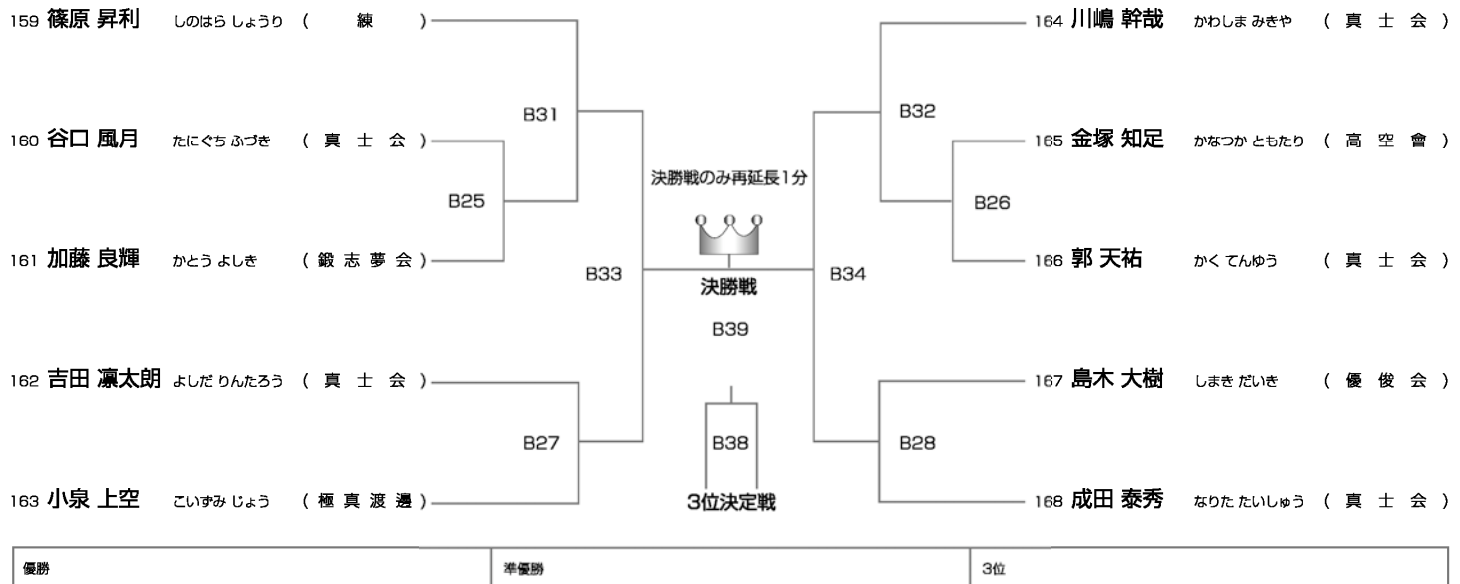

中級クラス 小学3年男子の部

本戦1分30秒 → 延長1分 → マスト Bコート ◆ 10名

中級クラス 小学4年男子の部

本戦1分30秒 → 延長1分 → マスト Bコート ◆ 10名

中級クラス 小学5年男子の部

本戦1分30秒 → 延長1分 → マスト Bコート ◆ 7名