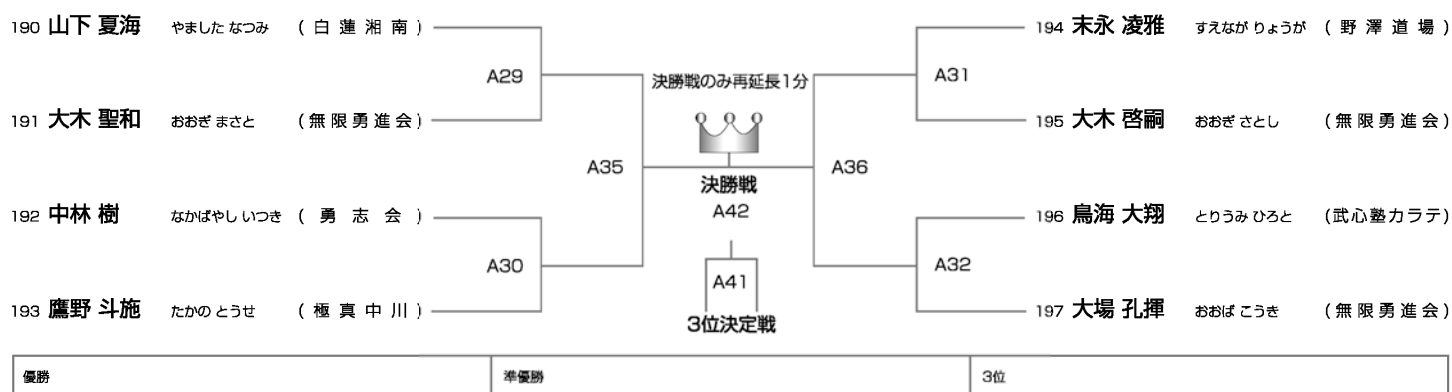

中級クラス 小学6年男子の部 本戦1分30秒→延長1分→マスト **Bコート◆14名**

上級クラス 小学1.2年男子の部 本戦1分30秒→延長1分→マスト **Aコート◆8名**

上級クラス 小学3年男子の部 本戦1分30秒→延長1分→マスト **Aコート◆12名**