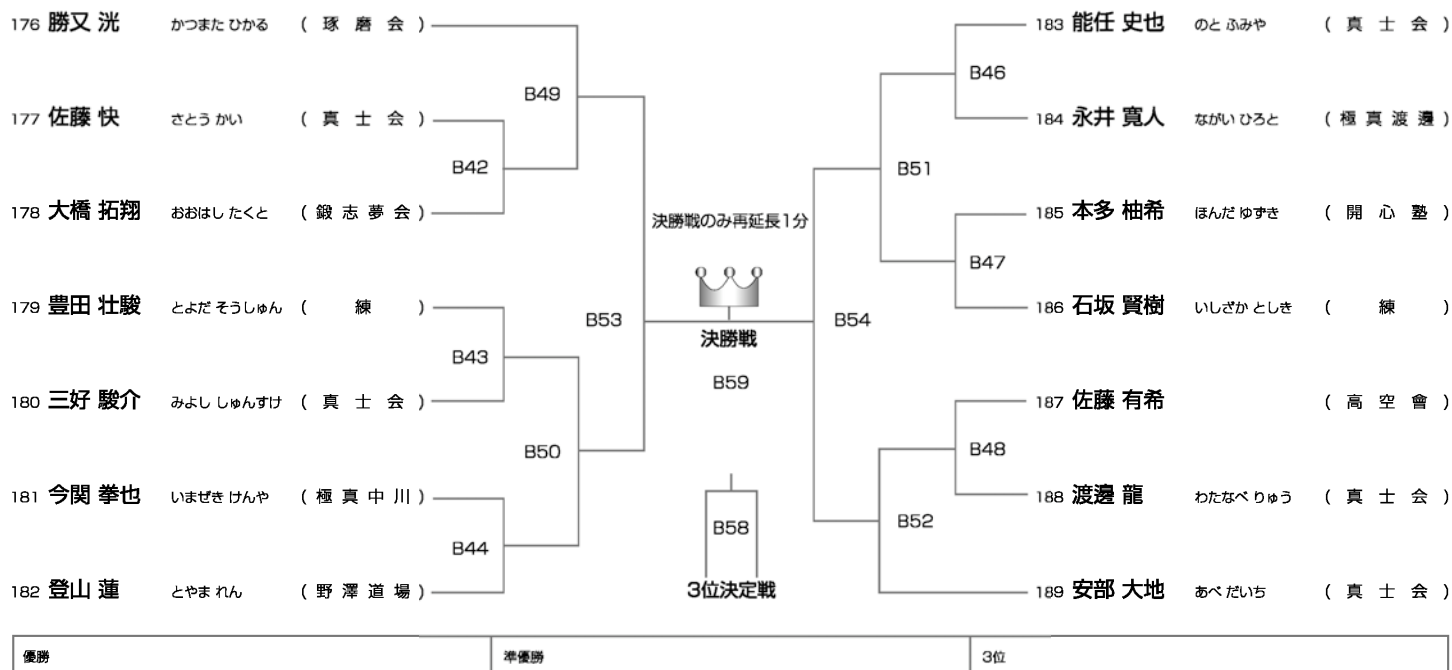

中級クラス 小学6年男子の部 本戦1分30秒→延長1分→マスト **Bコート◆14名**

上級クラス 小学1.2年男子の部 本戦1分30秒→延長1分→マスト **Aコート◆8名**

上級クラス 小学3年男子の部 本戦1分30秒→延長1分→マスト **Aコート◆12名**