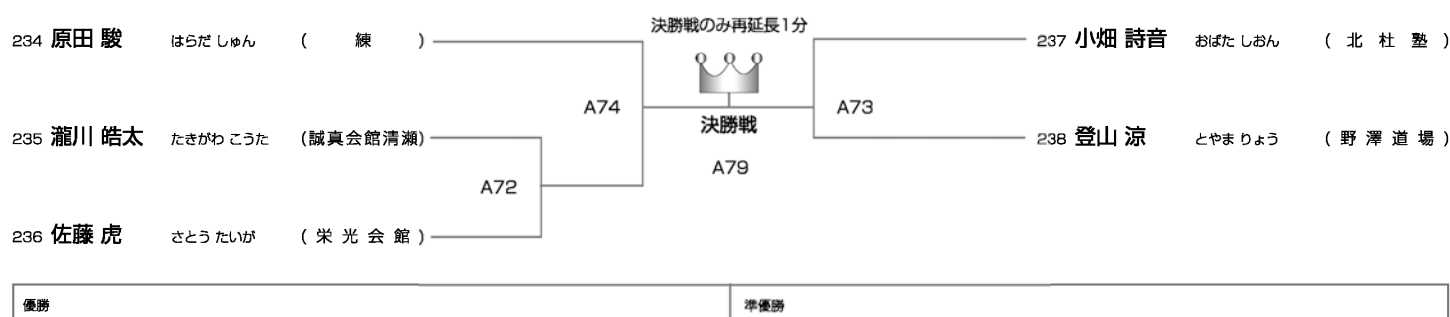

上級クラス 小学6年男子42kg未満の部 本戦1分30秒→延長1分→マスト **Aコート◆4名**

上級クラス 小学6年男子42kg以上の部 本戦1分30秒→延長1分→マスト **Aコート◆5名**

上級クラス 中学男子40kg未満の部 本戦1分30秒→延長1分→マスト **Bコート◆7名**

上級クラス 中学1年男子の部 本戦1分30秒→延長1分→マスト **Bコート◆12名**