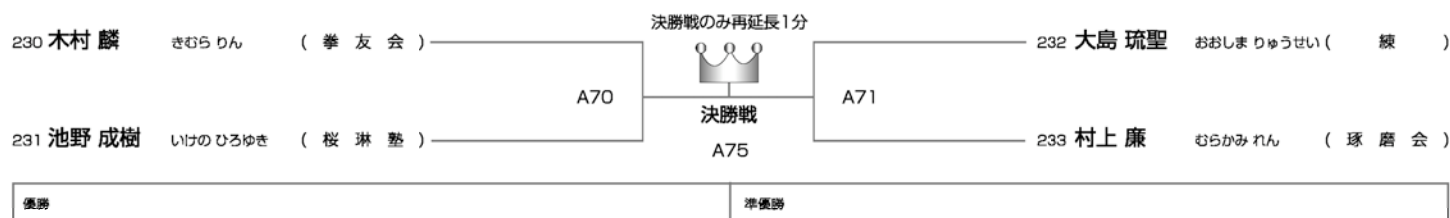

上級クラス 小学6年男子42kg未満の部 本戦1分30秒→延長1分→マスト **Aコート◆4名**

上級クラス 小学6年男子42kg以上の部 本戦1分30秒→延長1分→マスト **Aコート◆5名**

上級クラス 中学男子40kg未満の部 本戦1分30秒→延長1分→マスト **Bコート◆7名**

上級クラス 中学1年男子の部 本戦1分30秒→延長1分→マスト **Bコート◆12名**