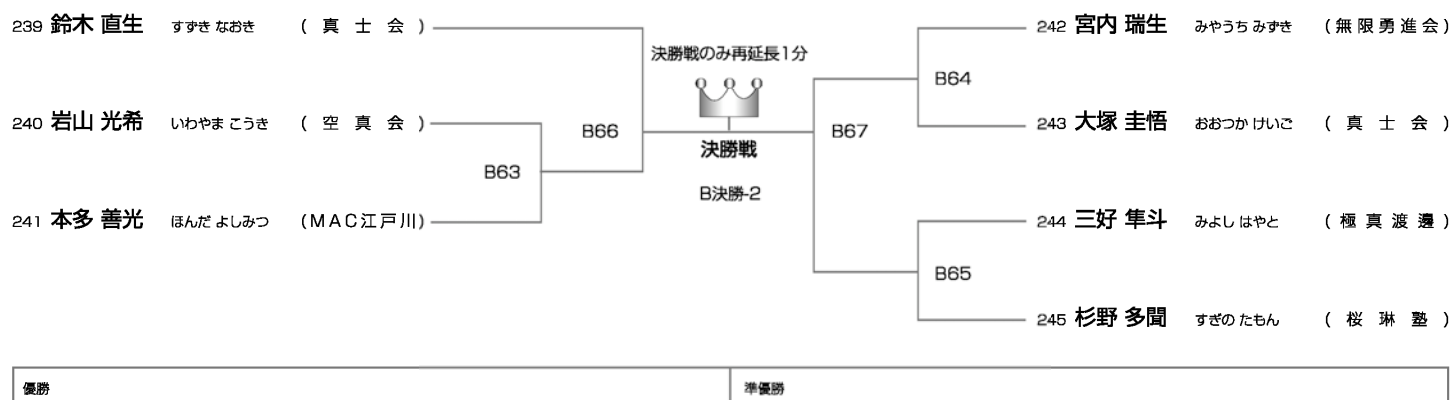

上級クラス 小学6年男子42kg未満の部 本戦1分30秒→延長1分→マスト **Aコート◆4名**

上級クラス 小学6年男子42kg以上の部 本戦1分30秒→延長1分→マスト **Aコート◆5名**

上級クラス 中学男子40kg未満の部 本戦1分30秒→延長1分→マスト **Bコート◆7名**

上級クラス 中学1年男子の部 本戦1分30秒→延長1分→マスト **Bコート◆12名**