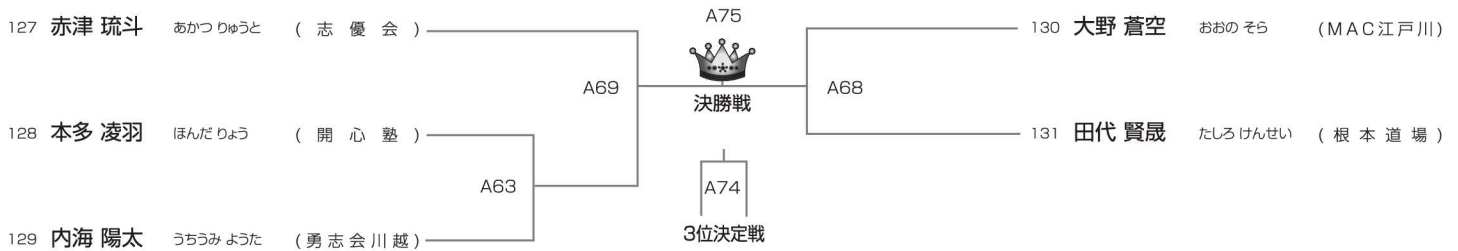

本戦1分30秒 → 延長1分30秒 (決勝のみ再延長1分30秒)

Aコート ◆ 3名

	116 目黒 遼 めぐろ はるか (松島空手道場)	117 高尾 紅葉 たかおくれは (辻道場)	118 八木 祥平 やぎしょうへい (志優会)
116 目黒 遼 めぐろ はるか (松島空手道場)		A55	A65
117 高尾 紅葉 たかおくれは (辻道場)	A55		A60
118 八木 祥平 やぎしょうへい (志優会)	A65	A60	

優勝

【28】上級 小学5年男子の部

本戦1分30秒 → 延長1分30秒(決勝のみ再延長1分30秒)

Aコート ◆ 8名

優勝	準優勝	3位
----	-----	----

【30】上級 小学6年男子軽量級の部

本戦1分30秒 → 延長1分30秒(決勝のみ再延長1分30秒)

Aコート ◆ 5名

優勝	準優勝	3位
----	-----	----

【31】上級 小学6年男子重量級の部

本戦1分30秒 → 延長1分30秒(決勝のみ再延長1分30秒)

Aコート ◆ 4名

優勝	準優勝
----	-----

【33】上級 中学1年男子の部

本戦1分30秒 → 延長1分30秒(決勝のみ再延長1分30秒)

Aコート ◆ 4名