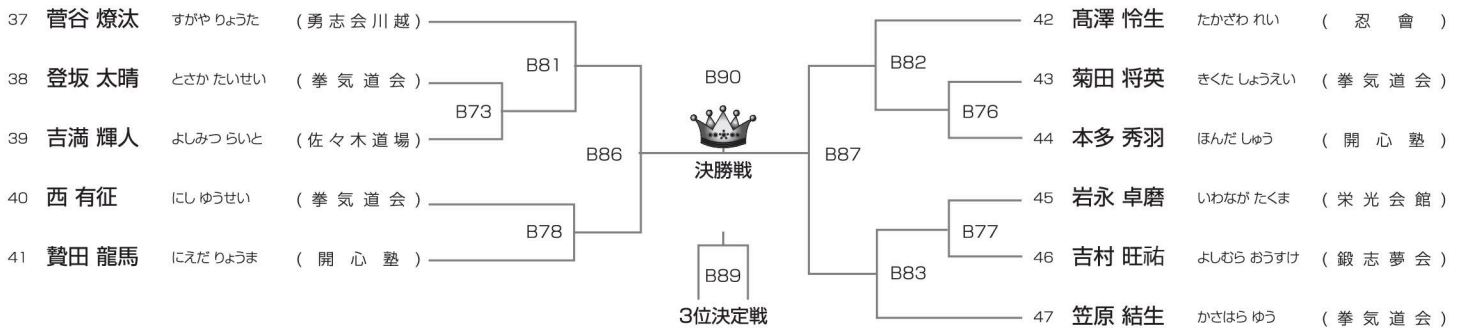

優勝

【6】初中級 小学5.6年女子の部 本戦1分 → 延長1分 **Bコート◆4名**

優勝 準優勝

【7】初級 小学3年男子の部

本戦1分 → 延長1分

Bコート◆9名

優勝	準優勝	3位
----	-----	----

【8】初級 小学4年男子の部

本戦1分 → 延長1分

Bコート◆11名

優勝	準優勝	3位
----	-----	----

【11】中級 小学3年男子の部

本戦1分30秒 → 延長1分

Aコート◆11名

優勝	準優勝	3位
----	-----	----

【12】中級 小学4年男子の部