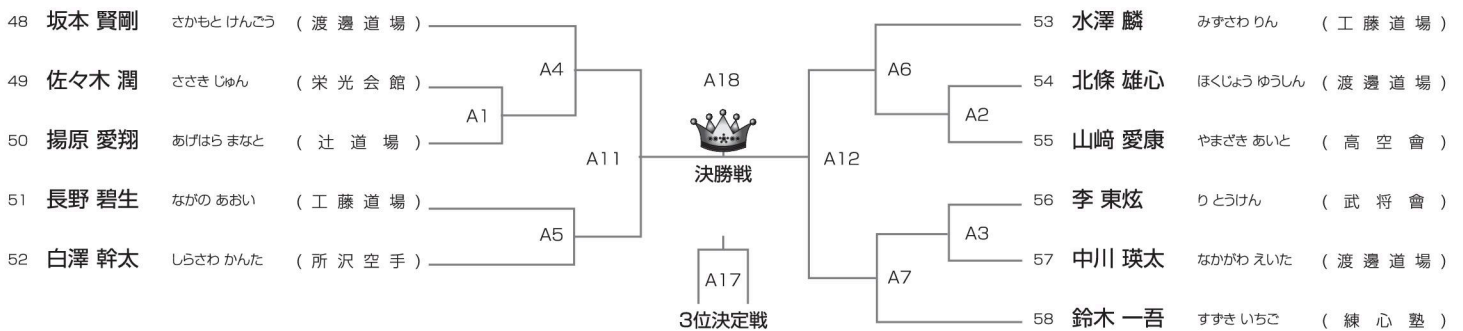

本戦1分 → 延長1分

Bコート◆11名

優勝	準優勝	3位
----	-----	----

【11】中級 小学3年男子の部

本戦1分30秒 → 延長1分

Aコート◆11名

優勝	準優勝	3位
----	-----	----

【12】中級 小学4年男子の部

本戦1分30秒 → 延長1分

Aコート◆9名

優勝	準優勝	3位
----	-----	----

【13】中級 小学5年男子の部 本戦1分30秒 → 延長1分 **Aコート◆13名**

優勝	準優勝	3位
----	-----	----

【14】中級 小学6年男子の部 本戦1分30秒 → 延長1分 **Aコート◆9名**

優勝	準優勝	3位
----	-----	----

リフォームのことなら、さいとうリフォームへ!

小さな修繕から
お部屋丸ごと
リフォームまで!

お見積り
無料!

内装
リフォーム

クロス
張替え

ハウス
クリーニング

さいとうリフォーム お問い合わせ ▶ TEL 048-911-4081

【15】初中級 中学男子の部

本戦1分 → 延長1分