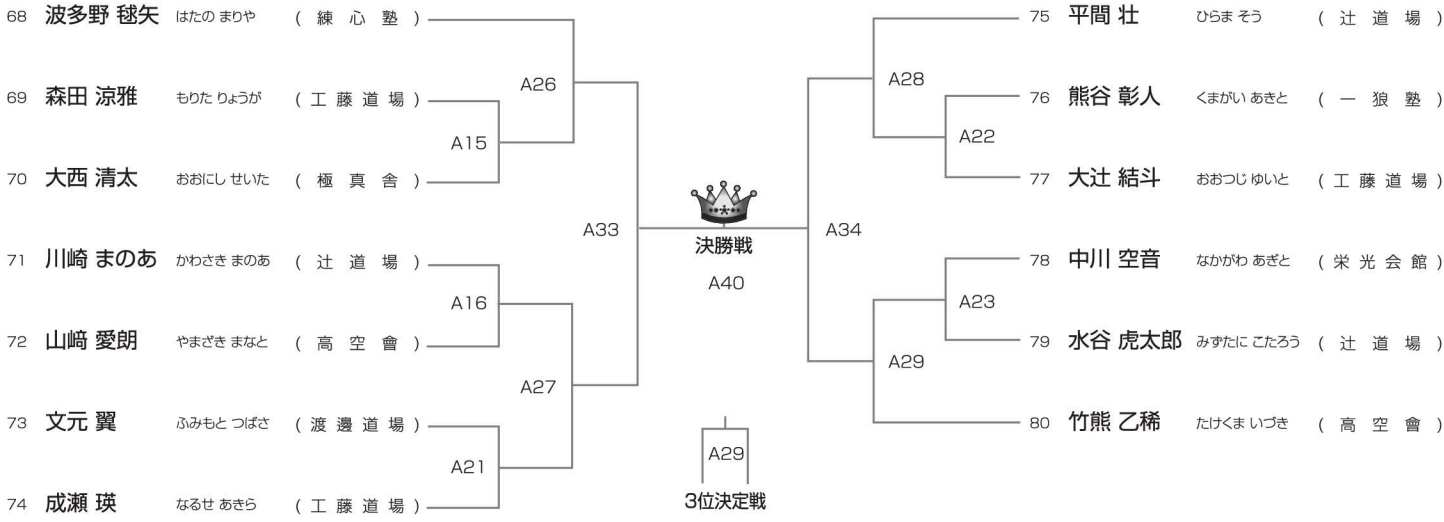

本戦1分 → 延長1分

Bコート◆11名

優勝	準優勝	3位
----	-----	----

【11】中級 小学3年男子の部

本戦1分30秒 → 延長1分

Aコート◆11名

優勝	準優勝	3位
----	-----	----

【12】中級 小学4年男子の部

本戦1分30秒 → 延長1分

Aコート◆9名

優勝	準優勝	3位
----	-----	----

【13】中級 小学5年男子の部 本戦1分30秒 → 延長1分 **Aコート◆13名**

優勝	準優勝	3位
----	-----	----

【14】中級 小学6年男子の部 本戦1分30秒 → 延長1分 **Aコート◆9名**

優勝	準優勝	3位
----	-----	----

リフォームのことなら、さいとうリフォームへ!