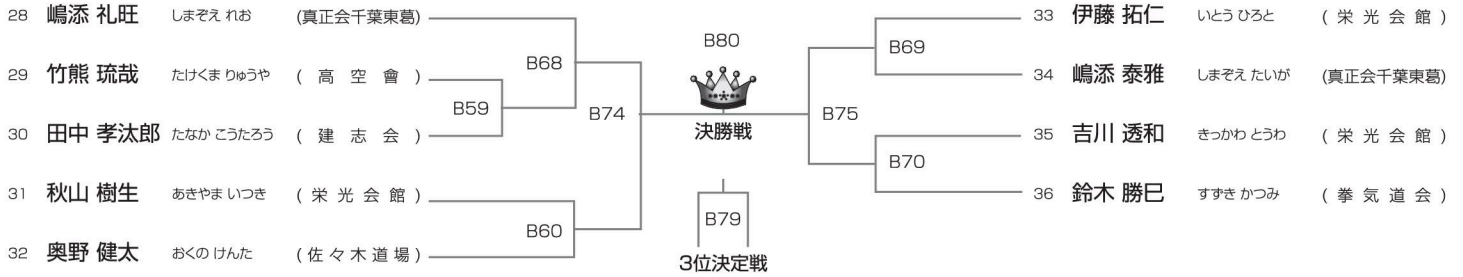

優勝

【6】初中級 小学5.6年女子の部 本戦1分 → 延長1分 **Bコート◆4名**

優勝 準優勝

【7】初級 小学3年男子の部

本戦1分 → 延長1分

Bコート◆9名

優勝	準優勝	3位
----	-----	----

【8】初級 小学4年男子の部

本戦1分 → 延長1分

Bコート◆11名

優勝	準優勝	3位
----	-----	----

【11】中級 小学3年男子の部

本戦1分30秒 → 延長1分

Aコート◆11名

優勝	準優勝	3位
----	-----	----

【12】中級 小学4年男子の部