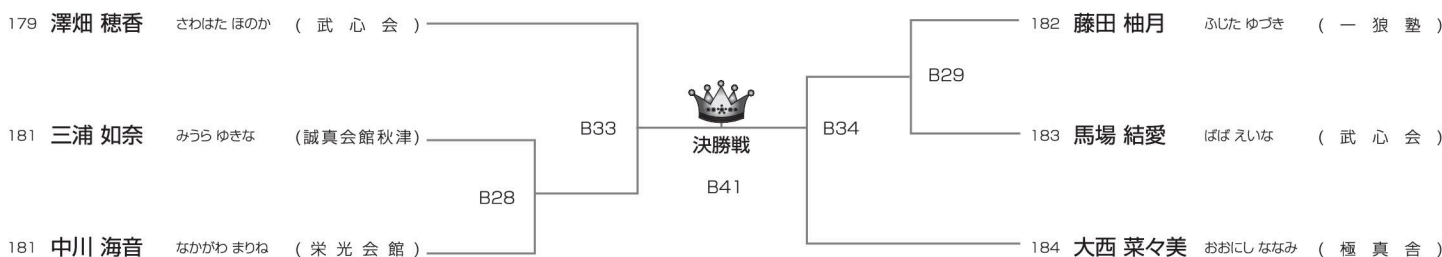

【87】新人 小学5.6年男女混合の部

本戦1分すべてマスト判定

Bコート ◆ 3名

	176 竹内 結斗 たけうち ゆいと (武州館)	177 中島 明香莉 なかじま あかり (武州館)	178 渡 一步 わたり かずと (武州館)
176 竹内 結斗 たけうち ゆいと (武州館)		B27	B40
177 中島 明香莉 なかじま あかり (武州館)	B27		B32
178 渡 一步 わたり かずと (武州館)	B40	B32	

優勝

【88】新人 小学1.2年女子の部

本戦1分すべてマスト判定

Bコート ◆ 6名

優勝

準優勝