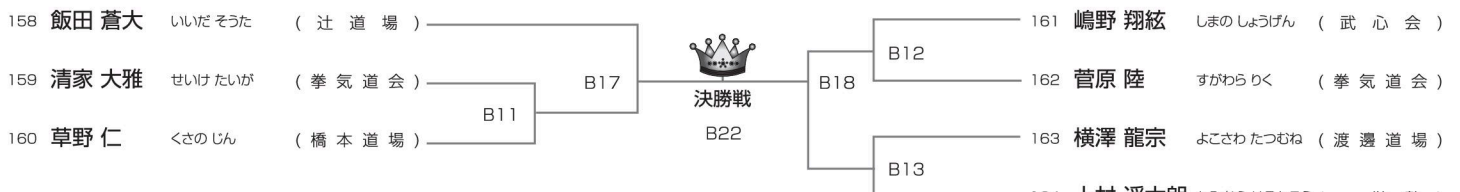

優勝	準優勝
----	-----

【35】上級 中学2.3年男子の部

本戦1分30秒 → 延長1分30秒(決勝のみ再延長1分30秒)

Aコート ◆ 2名

優勝

[81] 新人 幼年男女混合の部

本線1分すべてマスト判定

Bコート ◆ 6名

優勝	準優勝
----	-----

[82] 新人 小学1年男子の部

本線1分すべてマスト判定

Bコート ◆ 10名

優勝	準優勝	3位
----	-----	----

[83] 新人 小学2年男子の部

本線1分すべてマスト判定

Bコート ◆ 7名