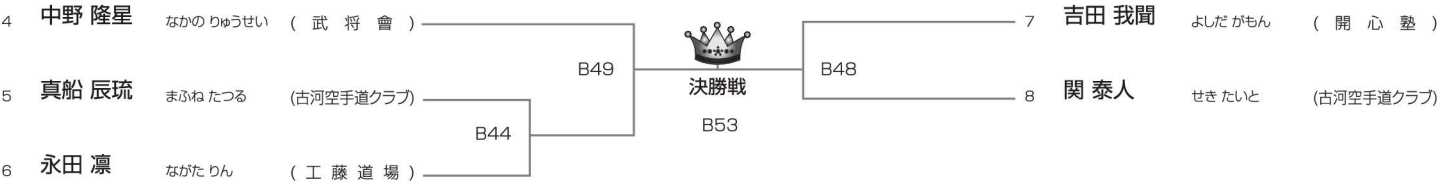

【2】初中級 幼年の部 本戦1分 → 延長1分 **Bコート◆2名**

	1 田辺 麻桜 たなべまお (武心会)	2 福嶋 理 ふくしま おさむ (志優会)	3 井上 すみれこ いのうえ すみれこ (志優会)
1 田辺 麻桜 たなべまお (武心会)		B43	B52
2 福嶋 理 ふくしま おさむ (志優会)	B43		B47
3 井上 すみれこ いのうえ すみれこ (志優会)	B52	B47	

優勝

【3】初中級 小学1年の部 本戦1分 → 延長1分 **Bコート◆5名**

優勝 準優勝

【4】初中級 小学2年の部 本戦1分 → 延長1分 **Bコート◆12名**

優勝 準優勝 3位

【5】初中級 小学3.4年女子の部 本戦1分 → 延長1分 **Bコート◆3名**

	21 筑間 聖歌 ちくま みか (極真会)	22 高橋 由衣 たかはし ゆい (鍛志夢会)	23 岡安 咲歩 おかやす さほ (橋本道場)
21 筑間 聖歌 ちくま みか (極真会)		B58	B71
22 高橋 由衣 たかはし ゆい (鍛志夢会)	B58		B63
23 岡安 咲歩 おかやす さほ (橋本道場)	B71	B63	