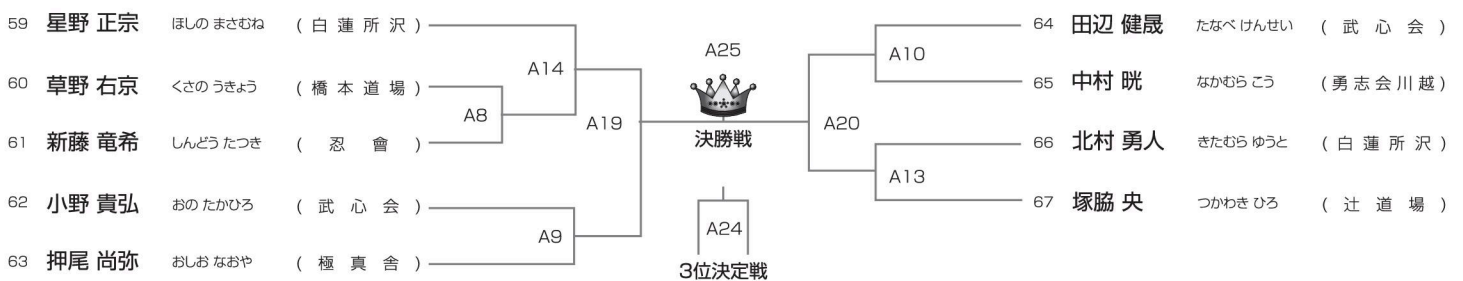

優勝

【6】初中級 小学5.6年女子の部 本戦1分 → 延長1分 **Bコート◆4名**

優勝 準優勝

【7】初級 小学3年男子の部

本戦1分 → 延長1分

Bコート◆9名

優勝	準優勝	3位
----	-----	----

【8】初級 小学4年男子の部

本戦1分 → 延長1分

Bコート◆11名

優勝	準優勝	3位
----	-----	----

【11】中級 小学3年男子の部

本戦1分30秒 → 延長1分

Aコート◆11名

優勝	準優勝	3位
----	-----	----

【12】中級 小学4年男子の部

本戦1分30秒 → 延長1分

Aコート◆9名

優勝	準優勝	3位
----	-----	----

【13】中級 小学5年男子の部 本戦1分30秒 → 延長1分 **Aコート◆13名**

優勝	準優勝	3位
----	-----	----

【14】中級 小学6年男子の部 本戦1分30秒 → 延長1分 **Aコート◆9名**

優勝	準優勝	3位
----	-----	----

リフォームのことなら、さいとうリフォームへ!

小さな修繕から
お部屋丸ごと
リフォームまで!

お見積り
無料!

内装
リフォーム

クロス
張替え

ハウス
クリーニング

さいとうリフォーム お問い合わせ ▶ TEL 048-911-4081

【15】初中級 中学男子の部

本戦1分 → 延長1分