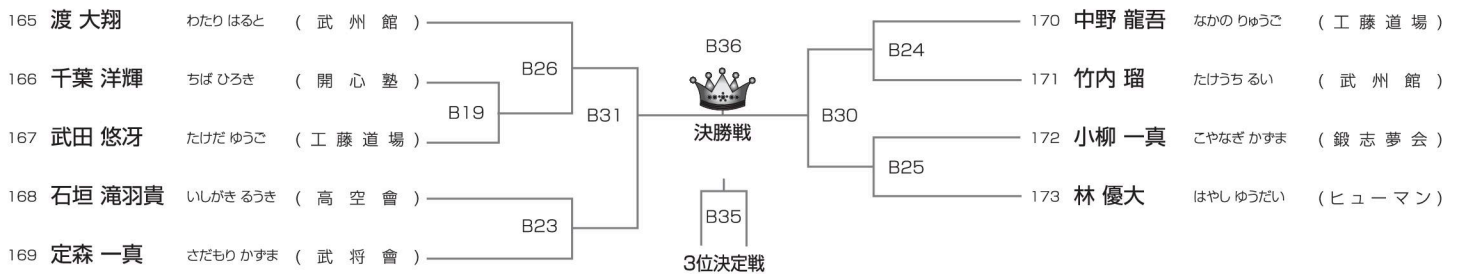

[84] 新人 小学3年男子の部

本線1分すべてマスト判定

Bコート ◆ 9名