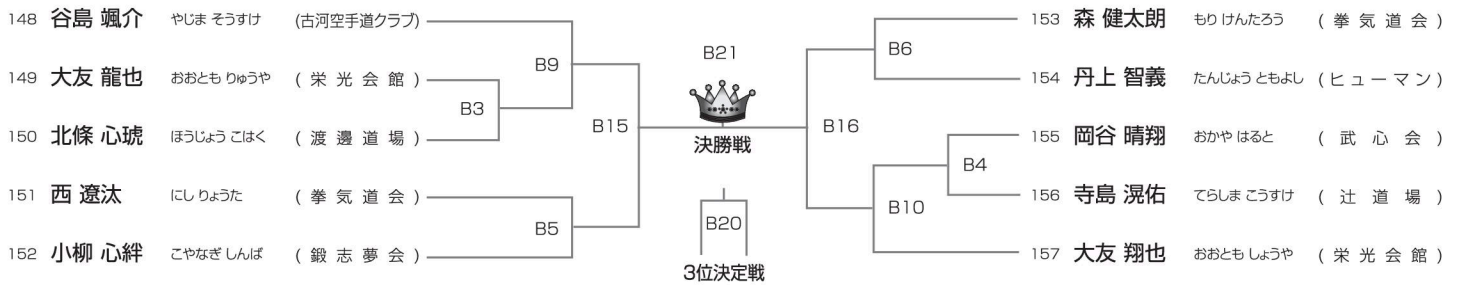

[82] 新人 小学1年男子の部

本線1分すべてマスト判定

Bコート ◆ 10名