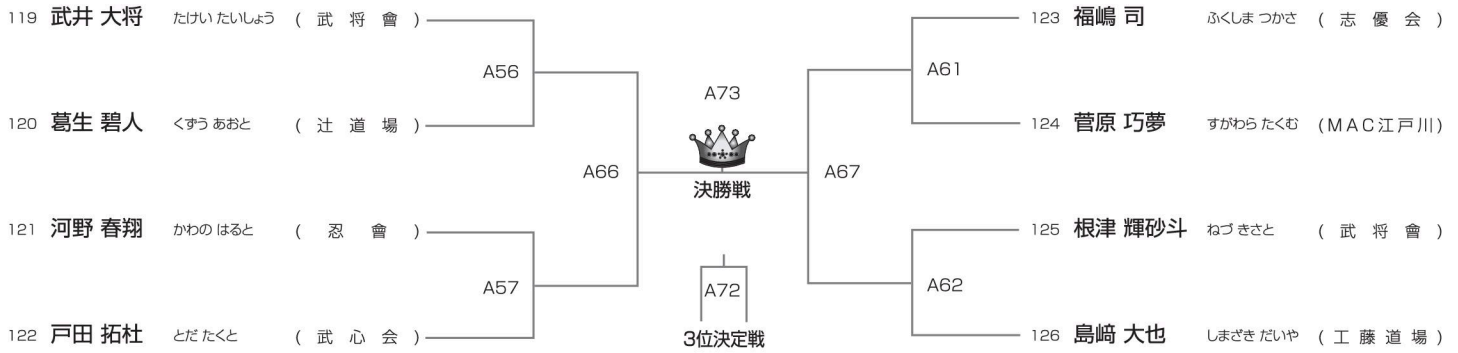

【28】上級 小学5年男子の部

本戦1分30秒 → 延長1分30秒(決勝のみ再延長1分30秒)

Aコート ◆ 8名