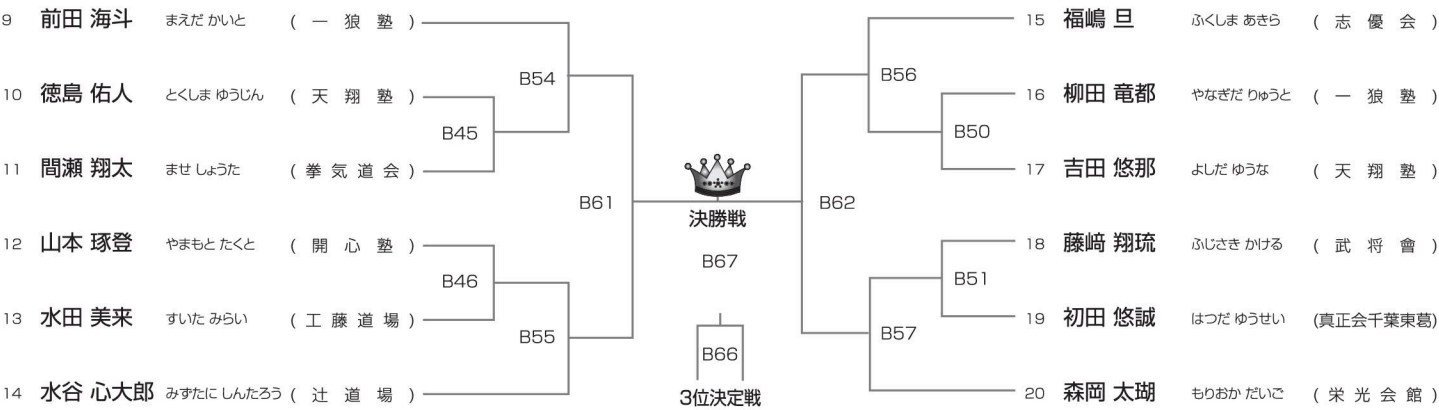

【2】初中級 幼年の部 本戦1分 → 延長1分 **Bコート◆2名**

	1 田辺 麻桜 たなべまお (武心会)	2 福嶋 理 ふくしま おさむ (志優会)	3 井上 すみれこ いのうえ すみれこ (志優会)
1 田辺 麻桜 たなべまお (武心会)		B43	B52
2 福嶋 理 ふくしま おさむ (志優会)	B43		B47
3 井上 すみれこ いのうえ すみれこ (志優会)	B52	B47	

優勝

【3】初中級 小学1年の部 本戦1分 → 延長1分 **Bコート◆5名**

優勝 準優勝

【4】初中級 小学2年の部 本戦1分 → 延長1分 **Bコート◆12名**

優勝 準優勝 3位

【5】初中級 小学3.4年女子の部 本戦1分 → 延長1分 **Bコート◆3名**

	21 筑間 聖歌 ちくま みか (極真会)	22 高橋 由衣 たかはし ゆい (鍛志夢会)	23 岡安 咲歩 おかやす さほ (橋本道場)
21 筑間 聖歌 ちくま みか (極真会)		B58	B71
22 高橋 由衣 たかはし ゆい (鍛志夢会)	B58		B63
23 岡安 咲歩 おかやす さほ (橋本道場)	B71	B63	