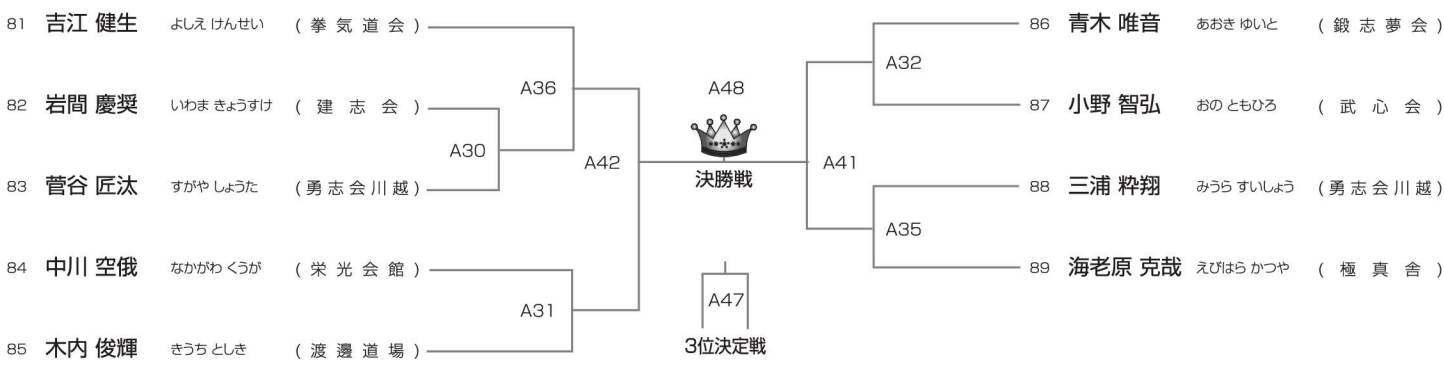

本戦1分 → 延長1分

Bコート◆11名

優勝	準優勝	3位
----	-----	----

【11】中級 小学3年男子の部

本戦1分30秒 → 延長1分

Aコート◆11名

優勝	準優勝	3位
----	-----	----

【12】中級 小学4年男子の部

本戦1分30秒 → 延長1分

Aコート◆9名

優勝	準優勝	3位
----	-----	----

【13】中級 小学5年男子の部 本戦1分30秒 → 延長1分 **Aコート◆13名**

優勝	準優勝	3位
----	-----	----

【14】中級 小学6年男子の部 本戦1分30秒 → 延長1分 **Aコート◆9名**

優勝	準優勝	3位
----	-----	----

リフォームのことなら、さいとうリフォームへ!

小さな修繕から
お部屋丸ごと
リフォームまで!

お見積り
無料!

内装
リフォーム

クロス
張替え

ハウス
クリーニング

さいとうリフォーム お問い合わせ ▶ TEL 048-911-4081

【15】初中級 中学男子の部

本戦1分 → 延長1分